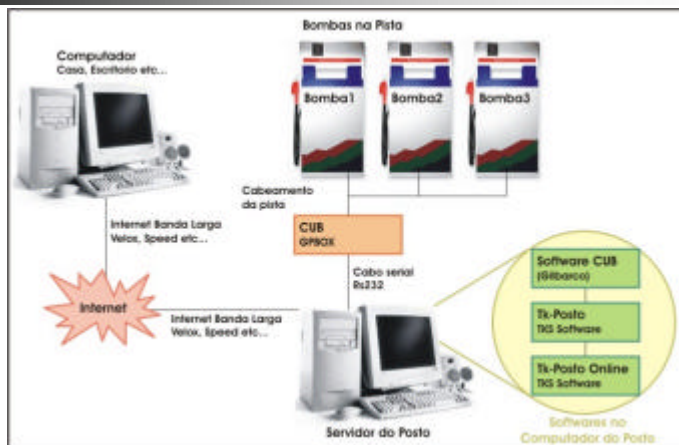

Solução Posto de Combustível

Posto Via Parafuso

Camaçari - BA

Estudo de Caso

TKS Software
www.tks.com.br

Posto Via Parafuso

Estudo de Caso

Instalações do Posto antes da consultoria:

- 2 Bombas Gilbarco Simples
- 2 Bombas Gilbarco Duplas
- 2 Bombas Movitec Duplas (Gás)
- Loja de Conveniências ECF com Bematech

O cliente em questão não possuía nenhum tipo de automação, no que diz respeito às bombas, ecfs, ou demais processos gerenciais e produtivos do posto.

Passos para Automação

1. Consultoria para automação e informatização do posto.
2. Mão de Obra para adequação das instalações no posto.
3. Adequação das Bombas
4. Instalação do sistema CUB
5. Instalação do sistema Tk-Posto
6. Instalação do sistema Tk-Posto Online

Como o sistema funciona?

O CUB é conectado às bombas na pista e ao computador, que executa o software do CUB bem como os sistemas Tk-Posto da TKS Software, permitindo que o cliente tenha total controle sobre as informações do posto através do computador local ou via internet.