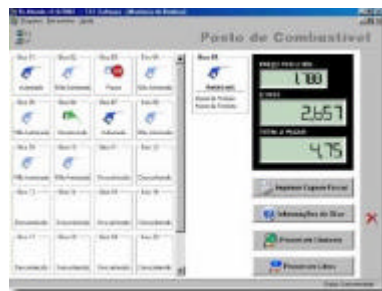

A instalação do sistema Tk-posto permitiu a supervisão de todas as bombas, fornecendo ao cliente total controle das operações do posto e o acompanhamento das vendas em tempo real.